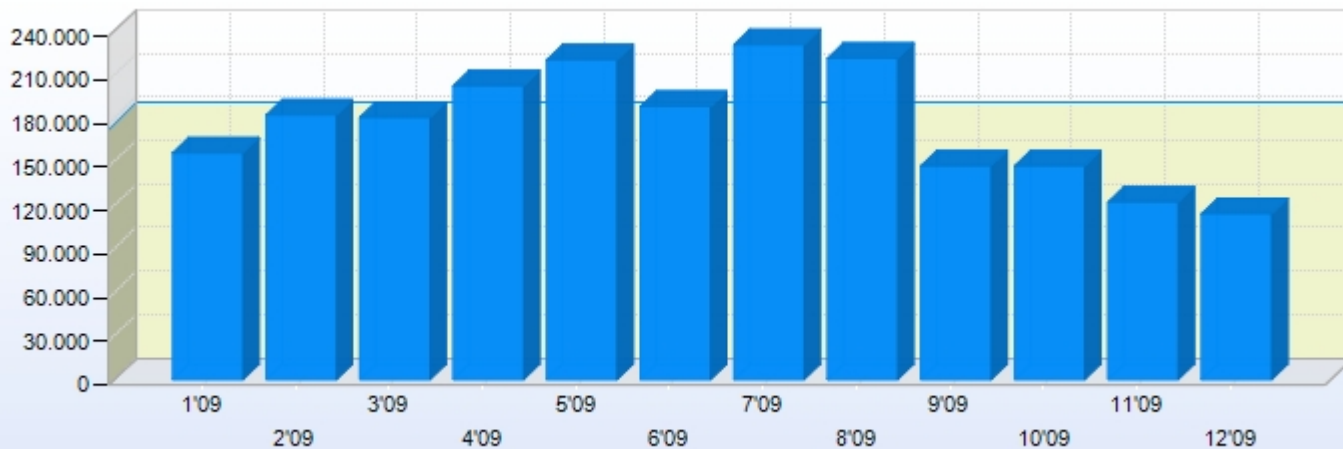

Account: 201003 - Uit in Limburg

Samenvatting

Periode: Laatste jaar (1-1-2009 - 31-12-2009)

Maanden Weken Dagen

Samenvatting

Totaal pageviews:	2.111.862
Totaal bezoeken:	1.063.412
Jaarlijkse unieke bezoekers:	779.413
Maandelijkse unieke bezoekers:	862.445
Eerste bezoekers:	750.952
Gem. pageviews per maand:	175.988
Pageviews per bezoek:	1,99
Pageviews vandaag:	130
Bezoeken vandaag:	96
Prognose vandaag:	6.153
Drukste dag:	20-7-2008