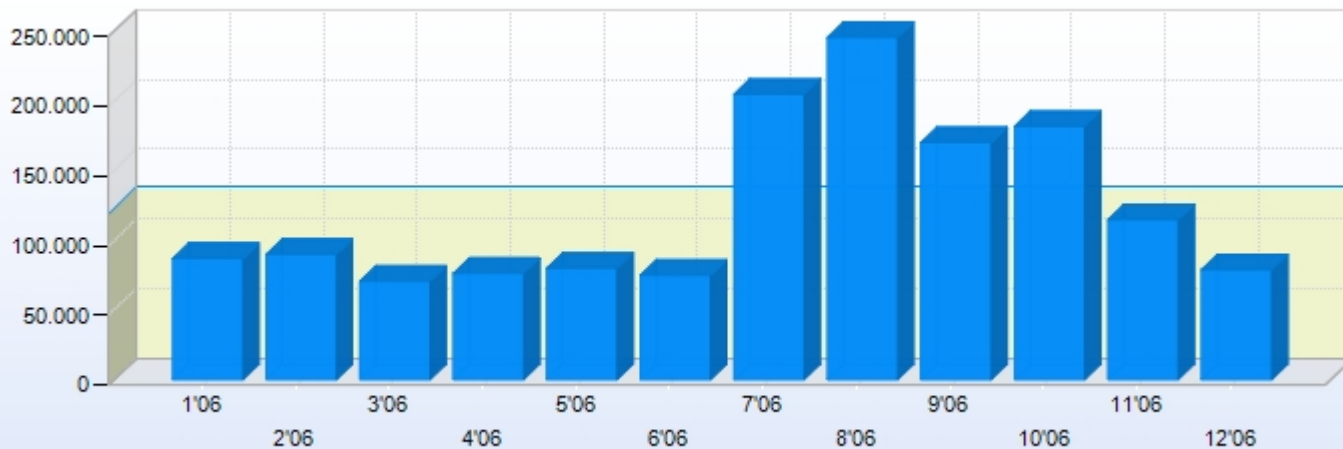

## Samenvatting

Periode: Specifiek (1-1-2006 - 31-12-2006)

Maanden

Weken

Dagen

### Samenvatting

Totaal pageviews:	1.472.820
Totaal bezoeken:	612.926
Unieke bezoekers per dag:	584.258
Unieke bezoekers per uur:	609.601
Eerste bezoekers:	476.712
Gem. pageviews per maand:	122.735
Pageviews per bezoek:	2,40
Pageviews vandaag:	3.996
Bezoeken vandaag:	2.384
Prognose vandaag:	4.272
Drukste dag:	20-7-2008