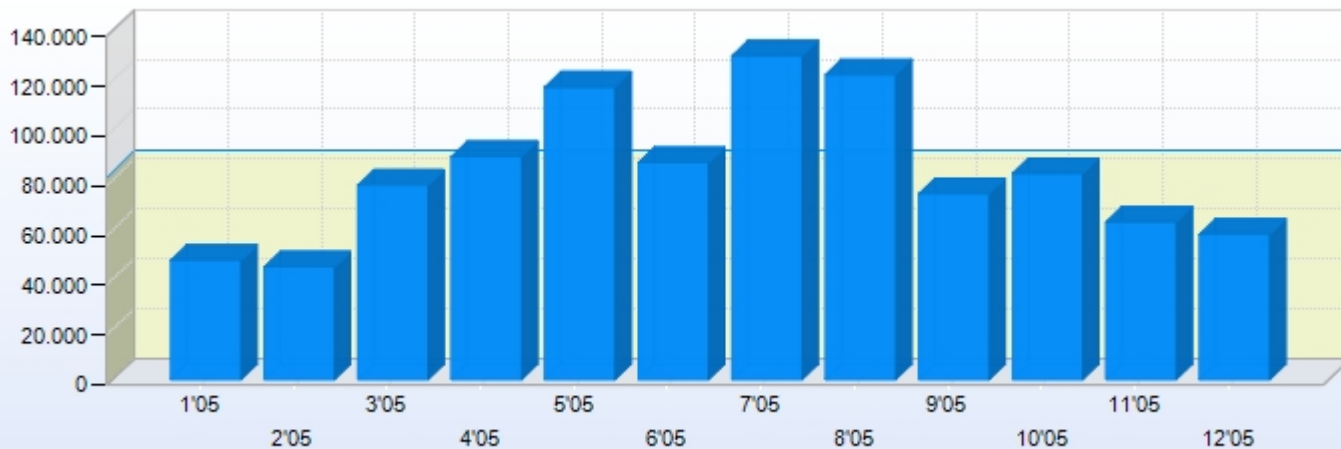

Account: 201003 - Uit in Limburg

Samenvatting

Periode: Specifiek (1-1-2005 - 31-12-2005)

Maanden

Weken

Dagen

Samenvatting

Totaal pageviews:	996.727
Totaal bezoeken:	479.638
Unieke bezoekers per dag:	460.017
Unieke bezoekers per uur:	143.551
Eerste bezoekers:	388.816
Gem. pageviews per maand:	83.061
Pageviews per bezoek:	2,08
Pageviews vandaag:	3.988
Bezoeken vandaag:	2.380
Prognose vandaag:	4.273
Drukste dag:	20-7-2008